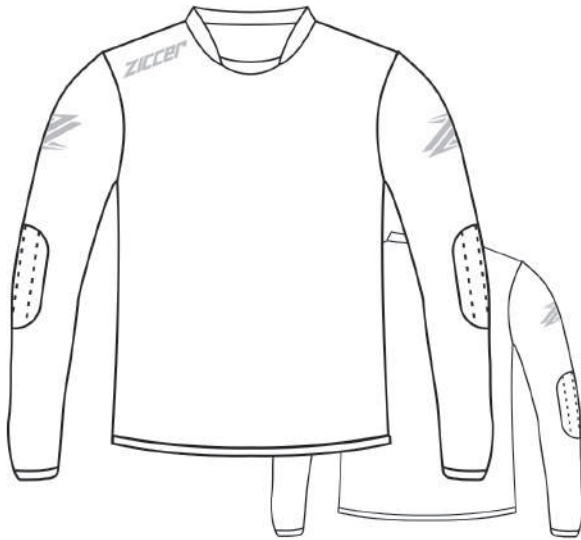

SZÍNPALETTA / COLOR PALETTE / FARBPALETTE:

MÉRETEK / SIZE / GRÖSSE:

5XS / 4XS / 3XS / XXS / XS / S / M / L / XL / XXL / 3XL

GOALKEEPER JERSEY

creative DESIGN

KAPUSMEZ / GOALKEEPER JERSEY / TORWARTTRIKOT

CIKKSZÁM / CODE / ARTIKELNUMMER: Z9301