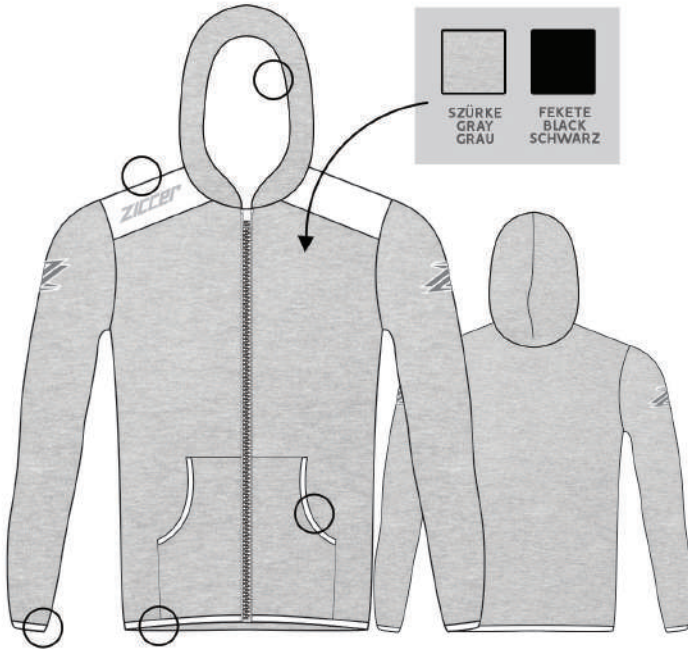

METEOR SLIM PANT:

CIKKSZÁM / CODE
ARTIKELNUMMER: Z962

COTTON URBAN HOODED

original
DESIGN

PAMUT KAPUCNIS FELSŐ COTTON HOODED SWEATSHIRT BAUMWOLLE KAPUZENPULLOVER

CIKKSZÁM / CODE / ARTIKELNUMMER: Z9081

MÉRETEK / SIZE / GRÖSSE: