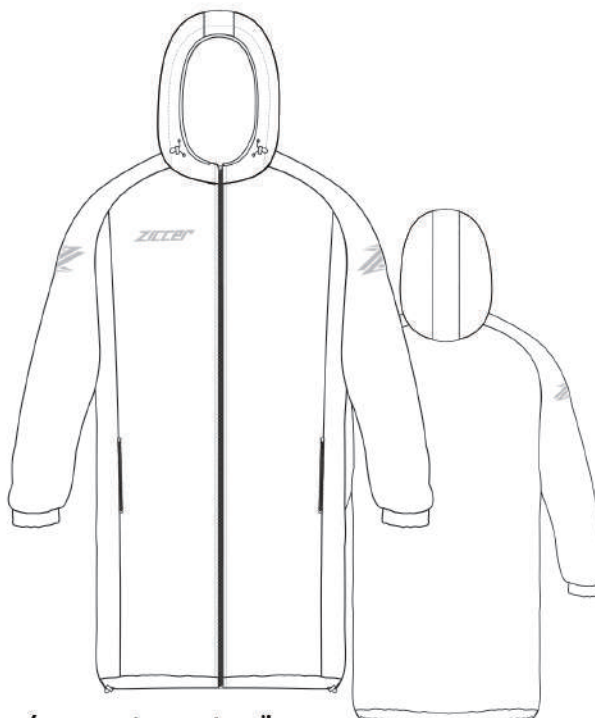

WINTER JACKET LONG

creative
DESIGN

TÉLIKABÁT / WINTER COAT / WINTERMANTEL

CIKKSZÁM / CODE / ARTIKELNUMMER: Z831