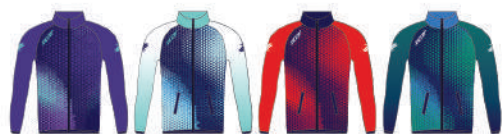

**NŐI MELEGÍTŐ FELSŐ+NADRÁG / HOODED TRACKSUIT JACKET WOMEN+PANTS
POLYESTERJACKE DAMEN+HOSE**

CIKKSZÁM / CODE / ARTIKELNUMMER: Z182W

1022 0722 0607 1422

SUBLIMATION TECHNOLOGY

SLIM FIT

ENKPRO

FLEXIBLE MATERIAL

MÉRETEK / SIZE / GRÖSSE:

5XS / 4XS / 3XS / XXS / XS / S / M / L / XL / XXL / 3XL