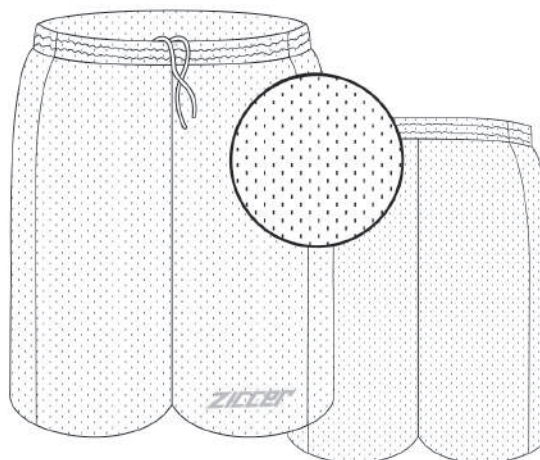

MÉRETEK / SIZE / GRÖSSE:

5XS / 4XS / 3XS / XXS / XS / S / M / L / XL / XXL / 3XL