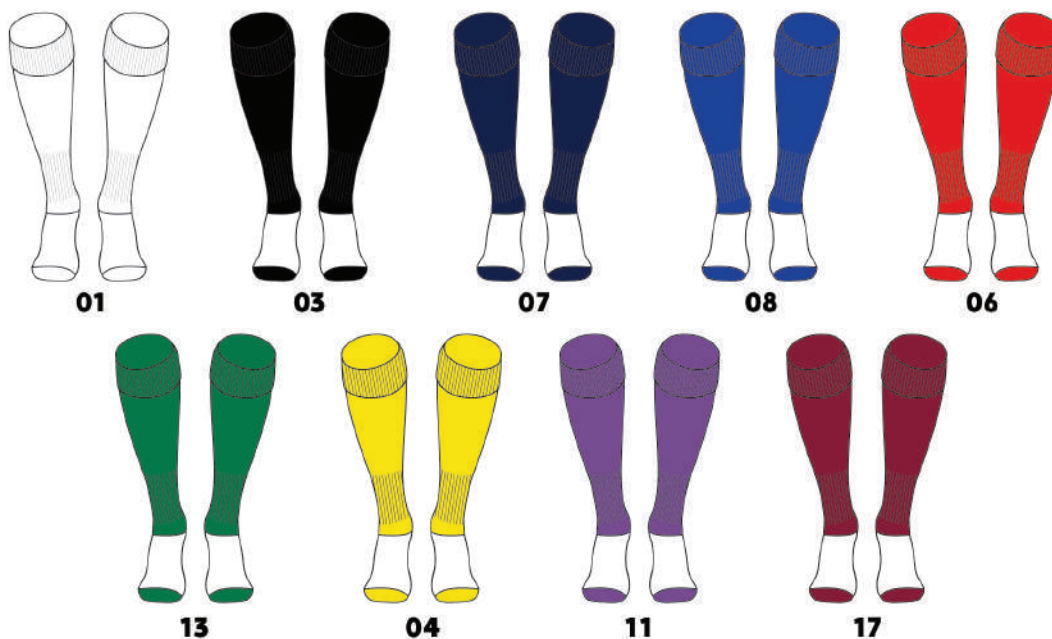

SPORTSZÁR / FOOTBALL SOCKS / FUBBALLSOCKEN

CIKKSZÁM / CODE / ARTIKELNUMMER: Z130

ANYAGA / MATERIAL / MATERIE:
70% PE / 15% CO / 15%EA

MÉRETEK / SIZE / GRÖSSE:
BABY / BOY / MAN