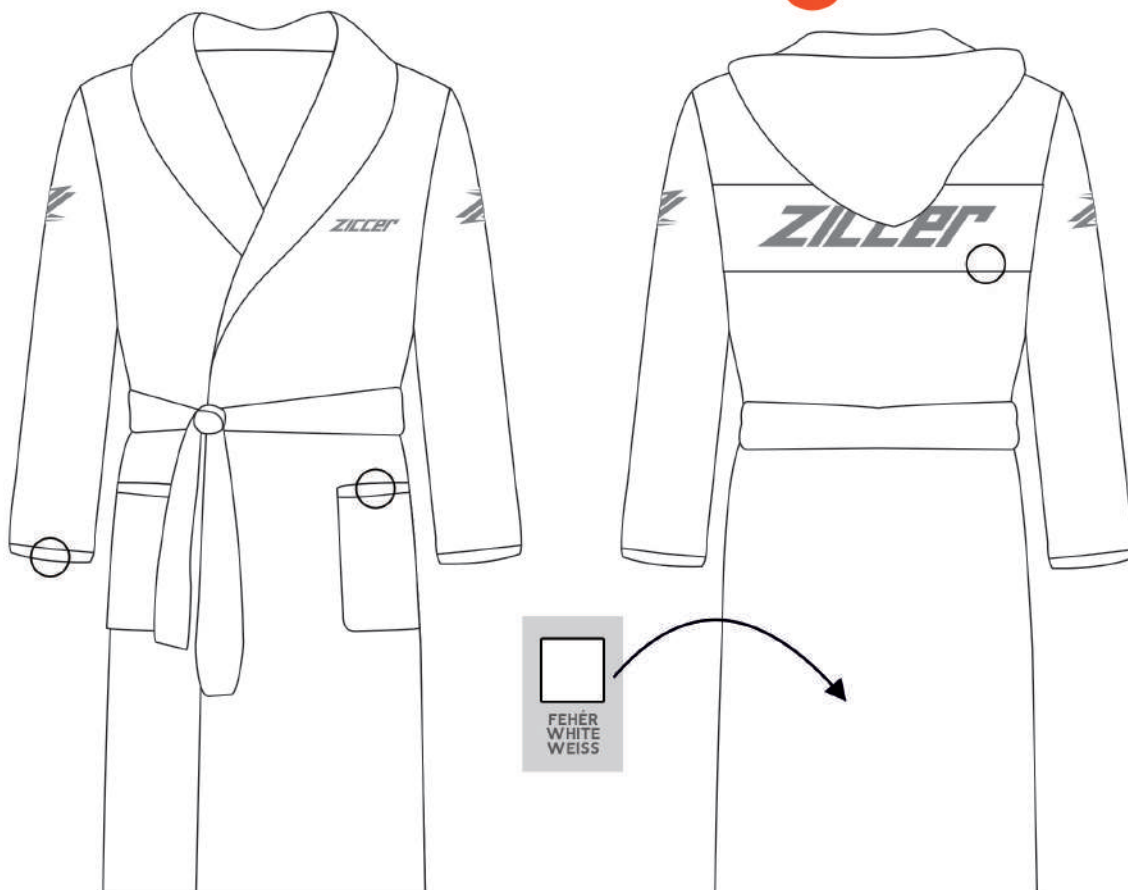

HOODED BATHROBE

original
DESIGN

KAPUCNIS FÜRDŐKÖPENY
HOODED BATHROBE
KAPUZEN-BADEMANTEL

CIKKSZÁM / CODE / ARTIKELNUMMER: ZK1PRINT01

MÉRETEK / SIZE / GRÖSSE:

3XS / XXS / XS / S

M / L / XL / XXL / 3XL

SUBLIMATION
TECHNOLOGY

FCO PRO

IG PRO