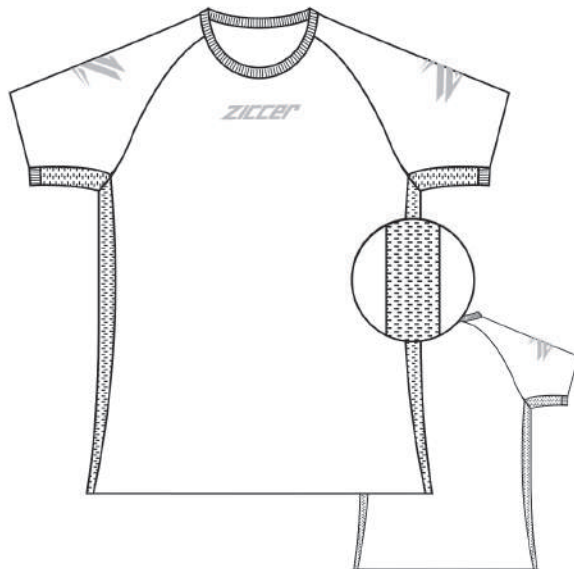

VIPER SHORT:
CIKKSZÁM / CODE
ARTIKELNUMMER: Z233

RÖVID UJJÚ MEZ / SHORT SLEEVE JERSEY / KURZARM TRIKOT

CIKKSZÁM / CODE / ARTIKELNUMMER: Z9025

HOSSZÚ UJJÚ MEZ / LONG SLEEVE JERSEY / LANGARM TRIKOT

CIKKSZÁM / CODE / ARTIKELNUMMER: Z9065