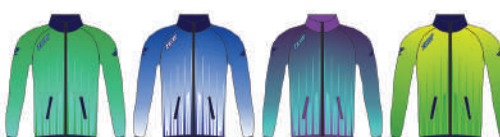

**NŐI MELEGÍTŐ FELSŐ+NADRÁG / HOODED TRACKSUIT JACKET WOMEN+PANTS
POLYESTERJACKE DAMEN+HOSE**

CIKKSZÁM / CODE / ARTIKELNUMMER: Z185W

0719 0801 1122 1920

SUBLIMATION TECHNOLOGY

SLIM FIT

ENKPRO

FLEXIBLE MATERIAL

MÉRETEK / SIZE / GRÖSSE:

5XS / 4XS / 3XS / XXS / XS / S / M / L / XL / XXL / 3XL

standard design

ZICER