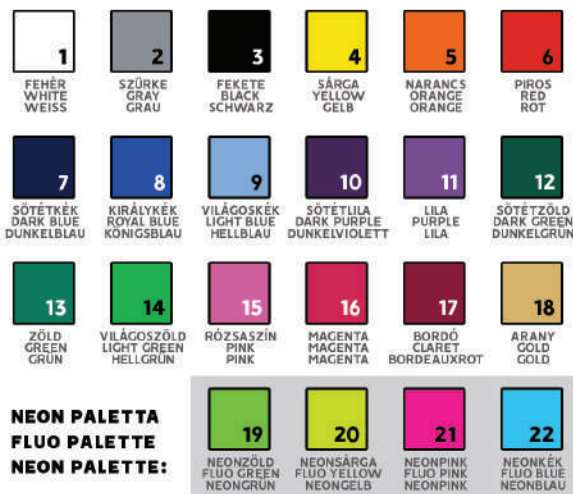

SZÍNPALETTA / COLOR PALETTE / FARBPALETTE:

1 FEHÉR WHITE WEISS	2 SZÜRKE GRAY GRAU	3 FEKETE BLACK SCHWARZ	4 SÁRGA YELLOW GELB	5 NARANCS ORANGE ORANGE	6 PIROS RED ROT
7 SÖTÉTKÉK DARK BLUE DUNKELBLAU	8 KIRÁLYKÉK ROYAL BLUE KONIGSBLAU	9 VILÁGOSKÉK LIGHT BLUE HELLBLAU	10 SÖTÉTLILA DARK PURPLE DUNKELVIOLETT	11 LILA PURPLE LILA	12 SÖTÉTZÖLD DARK GREEN DUNKELGRÜN
13 ZÖLD GREEN GRÜN	14 VILÁGOSZÖLD LIGHT GREEN HELLGRÜN	15 RÓZSASZÍN PINK PINK	16 MAGENTA MAGENTA MAGENTA	17 BORDÓ CLARET BORDEAUXROT	18 ARANY GOLD GOLD
19 NEONZÖLD FLUO GREEN NEONGRÜN	20 NEONSÁRGA FLUO YELLOW NEONGELB	21 NEONPINK FLUO PINK NEONPINK	22 NEONKÉK FLUO BLUE NEONBLAU		

SZÍNPALETTA / COLOR PALETTE / FARBPALETTE:

MÉRETEK / SIZE / GRÖSSE:

5XS / 4XS / 3XS / XXS / XS / S / M / L / XL / XXL / 3XL

GOALKEEPER JERSEY

creative DESIGN

KAPUSMEZ / GOALKEEPER JERSEY / TORWARTTRIKOT

CIKKSZÁM / CODE / ARTIKELNUMMER: Z9301

SZÍNPALETTA / COLOR PALETTE / FARBPALETTE:

1 FEHÉR WHITE WEISS	2 SZÜRKE GRAY GRAU	3 FEKETE BLACK SCHWARZ	4 SÁRGA YELLOW GELB	5 NARANCS ORANGE ORANGE	6 PIROS RED ROT
7 SÖTÉTKÉK DARK BLUE DUNKELBLAU	8 KIRÁLYKÉK ROYAL BLUE KÖNIGSBLAU	9 VILÁGOSKÉK LIGHT BLUE HELLBLAU	10 SÖTÉTLILA DARK PURPLE DUNKELVIOLETT	11 LILA PURPLE LILA	12 SÖTÉTZÖLD DARK GREEN DUNKELGRÜN
13 ZÖLD GREEN GRÜN	14 VILÁGOSZÖLD LIGHT GREEN HELLGRÜN	15 RÓZSASZÍN PINK PINK	16 MAGENTA MAGENTA MAGENTA	17 BORDÓ CLARET BORDEAUXROT	18 ARANY GOLD GOLD
NEON PALETTA FLUO PALETTE NEON PALETTE:		19 NEONZÖLD FLUO GREEN NEONGRÜN	20 NEONSÁRGA FLUO YELLOW NEONGELB	21 NEONPINK FLUO PINK NEONPINK	22 NEONKÉK FLUO BLUE NEONBLAU