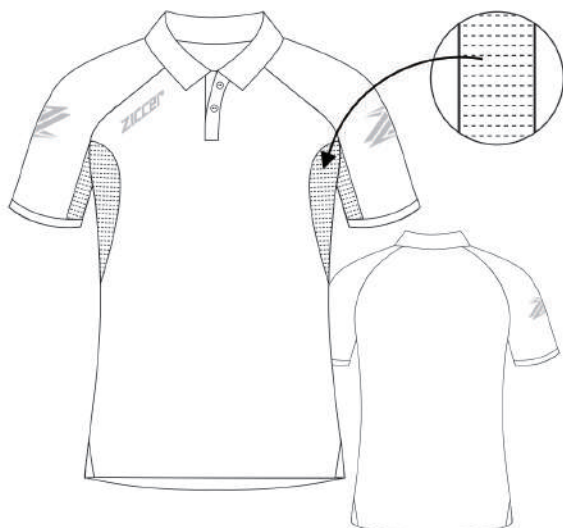

RÖVID UJJÚ GALLÉROS PÓLÓ / COLLARED SHIRT WOMAN SHORT SLEEVE POLOSHIRT DAMEN KURZARM

CIKKSZÁM / CODE / ARTIKELNUMMER: Z935W

HOSSZÚ UJJÚ GALLÉROS PÓLÓ / COLLARED SHIRT WOMAN LONG SLEEVE POLOSHIRT DAMEN LANGARM

CIKKSZÁM / CODE / ARTIKELNUMMER: Z937W