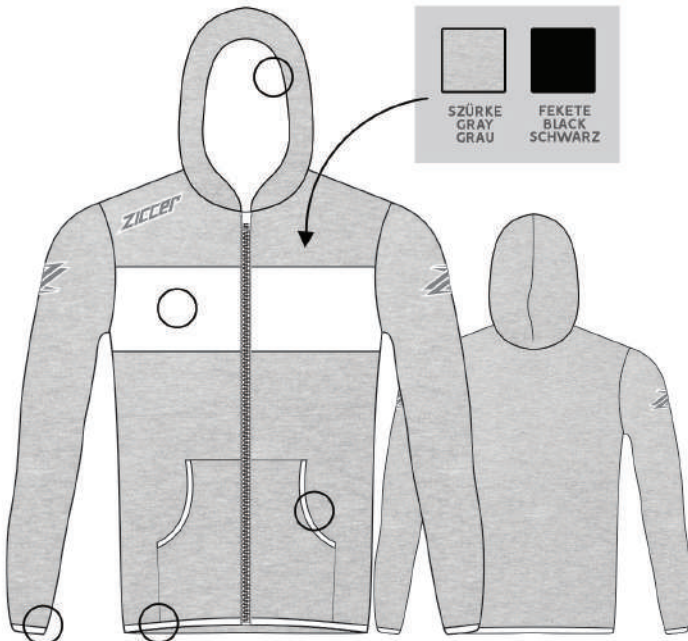

SZÍNPALETTA / COLOR PALETTE / FARBPALETTE:

NEON PALETTA
FLUO PALETTE
NEON PALETTE:

COTTON SUPPORTED HOODED

original
DESIGN

PAMUT KAPUCNIS FELSŐ COTTON HOODED SWEATSHIRT BAUMWOLLE KAPUZENPULLOVER

CIKKSZÁM / CODE / ARTIKELNUMMER: Z908