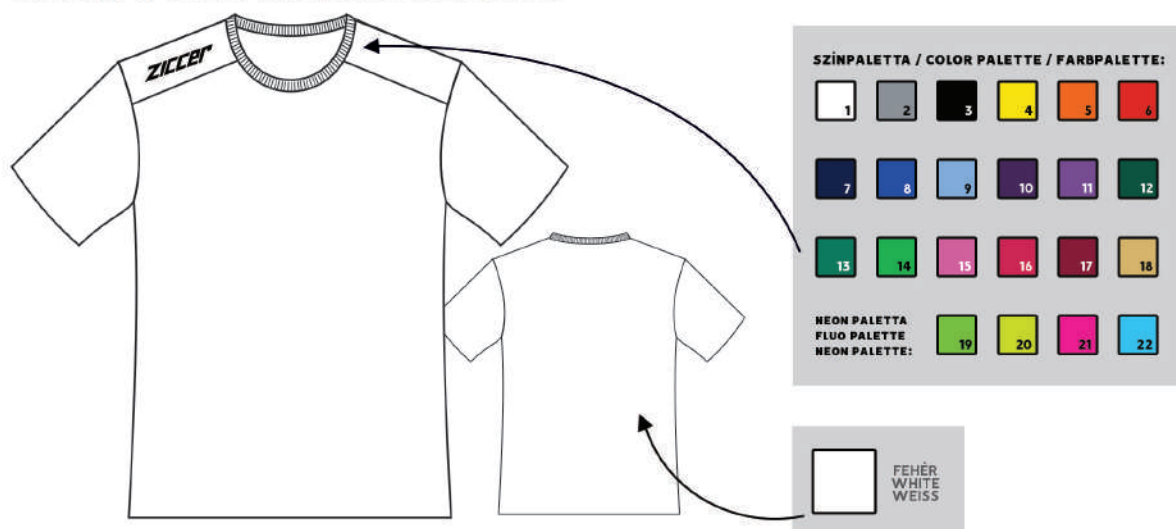

VIPER SHORT:
CIKKSZÁM / CODE
ARTIKELNUMMER: Z233

TRAINING T-SHIRT

original
DESIGN

RÖVID UJJÚ MEZ / SHORT SLEEVE JERSEY / KURZARM TRIKOT

CIKKSZÁM / CODE / ARTIKELNUMMER: Z9036

MÉRETEK / SIZE / GRÖSSE:

5XS / 4XS / 3XS / XXS / XS / S / M / L / XL / XXL / 3XL