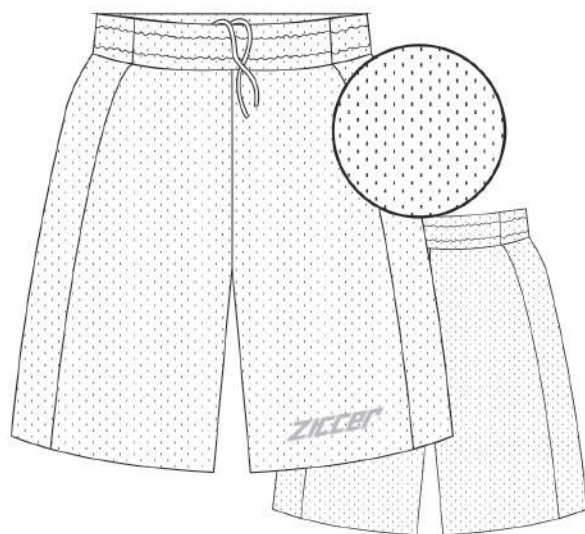

BASKET SHORT:

CIKKSZÁM / CODE
ARTIKELNUMMER: Z912

KOSÁRLABDA NADRÁG / BASKETBALL SHORTS / BASKETBALL SHORTS

CIKKSZÁM / CODE / ARTIKELNUMMER: Z912

SZÍNPALETTA / COLOR PALETTE / FARBPALETTE:

1 FEHÉR WHITE WEISS	2 SZÜRKE GRAY GRAU	3 FEKETE BLACK SCHWARZ	4 SÁRGA YELLOW GELB	5 NARANCS ORANGE ORANGE	6 PIROS RED ROT
7 SÖTÉTKÉK DARK BLUE DUNKELBLAU	8 KIRÁLYKÉK ROYAL BLUE KONIGSBLAU	9 VILÁGOSKÉK LIGHT BLUE HELLBLAU	10 SÖTÉTLILA DARK PURPLE DUNKELVIOLETT	11 LILA PURPLE LILA	12 SÖTÉTZÖLD DARK GREEN DUNKELGRÜN
13 ZÖLD GREEN GRÜN	14 VILÁGOSZÖLD LIGHT GREEN HELLGRÜN	15 RÓZSASZÍN PINK PINK	16 MAGENTA MAGENTA MAGENTA	17 BORDÓ CLARET BORDEAUXROT	18 ARANY GOLD GOLD
NEON PALETTA FLUO PALETTE NEON PALETTE:		19 NEONZÖLD FLUO GREEN NEONGRÜN	20 NEONSÁRGA FLUO YELLOW NEONGELB	21 NEONPINK FLUO PINK NEONPINK	22 NEONKÉK FLUO BLUE NEONBLAU