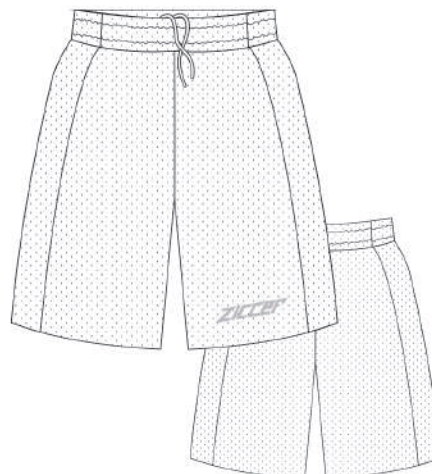

BASKET SHORT:

CIKKSZÁM / CODE
ARTIKELNUMMER: Z912

KOSÁRLABDA NADRÁG / BASKETBALL SHORTS / BASKETBALL SHORTS

CIKKSZÁM / CODE / ARTIKELNUMMER: Z912

SZÍNPALETTA / COLOR PALETTE / FARBPALETTE:

1 FEHÉR WHITE WEISS	2 SZÜRKE GRAY GRAU	3 FEKETE BLACK SCHWARZ	4 SÁRGA YELLOW GELB	5 NARANCS ORANGE ORANGE	6 PIROS RED ROT
7 SÖTÉTKÉK DARK BLUE DUNKELBLAU	8 KIRÁLYKÉK ROYAL BLUE KONIGSBLAU	9 VILÁGOSKÉK LIGHT BLUE HELLBLAU	10 SÖTÉTLILA DARK PURPLE DUNKELVIOLETT	11 LILA PURPLE LILA	12 SÖTÉTZÖLD DARK GREEN DUNKELGRÜN
13 ZÖLD GREEN GRÜN	14 VILÁGOSZÖLD LIGHT GREEN HELLGRÜN	15 RÓZSASZÍN PINK PINK	16 MAGENTA MAGENTA MAGENTA	17 BORDÓ CLARET BORDEAUXROT	18 ARANY GOLD GOLD
NEON PALETTA FLUO PALETTE NEON PALETTE:		19 NEONZÖLD FLUO GREEN NEONGRÜN	20 NEONSÁRGA FLUO YELLOW NEONGELB	21 NEONPINK FLUO PINK NEONPINK	22 NEONKÉK FLUO BLUE NEONBLAU