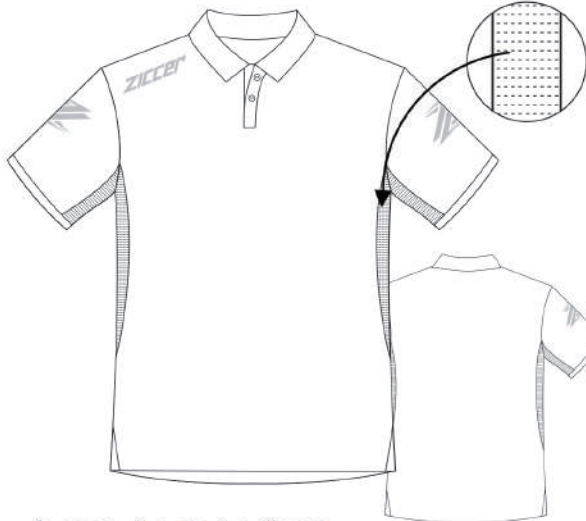

RÖVID UJJÚ GALLÉROS PÓLÓ / COLLARED SHIRT MEN SHORT SLEEVE POLOSHIRT HERREN KURZARM

CIKKSZÁM / CODE / ARTIKELNUMMER: Z935

HOSSZÚ UJJÚ GALLÉROS PÓLÓ / COLLARED SHIRT MEN LONG SLEEVE POLOSHIRT HERREN LANGARM

CIKKSZÁM / CODE / ARTIKELNUMMER: Z937