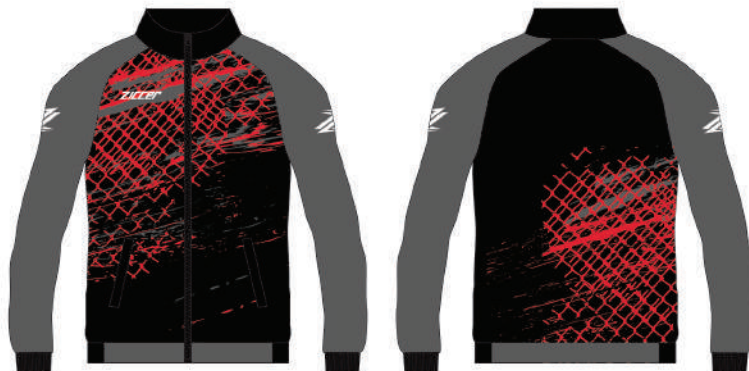

MELEGÍTŐ FELSŐ / TRACKSUIT JACKET / POLYESTERJACKE

CIKKSZÁM / CODE / ARTIKELNUMMER: Z960

SZÍNPALETTA / COLOR PALETTE / FARBPALETTE:

1 FEHÉR WHITE WEISS	2 SZÜRKE GRAY GRAU	3 FEKETE BLACK SCHWARZ	4 SÁRGA YELLOW GELB	5 NARÁNGS ORANGE ORANGE	6 PIROS RED ROT
7 SÖTÉTKÉK DARK BLUE DUNKELBLAU	8 KIRÁLYKÉK ROYAL BLUE KÖNIGSBLAU	9 VILÁGOSKÉK LIGHT BLUE HELLBLAU	10 SÖTÉTLILA DARK PURPLE DUNKELVIOLETT	11 LILA PURPLE LILA	12 SÖTÉTZÖLD DARK GREEN DUNKELGRÜN
13 ZÖLD GREEN GRÜN	14 VILÁGOSZÖLD LIGHT GREEN HELLGRÜN	15 RÓZSASZÍN PINK PINK	16 MAGENTA MAGENTA MAGENTA	17 BORDÓ CLARET BORDEAUXROT	18 ARANY GOLD GOLD
NEON PALETTA FLUO PALETTE NEON PALETTE:					
19 NEONZÖLD FLUO GREEN NEONGRÜN	20 NEONSÁRGA FLUO YELLOW NEONGELB	21 NEONPINK FLUO PINK NEONPINK	22 NEONKÉK FLUO BLUE NEONBLAU		

MÉRETEK / SIZE / GRÖSSE:

5XS / 4XS / 3XS / XXS / XS / S / M / L / XL / XXL / 3XL

**KORÁBBI MUNKÁINK
OUR PREVIOUS WORKS
UNSERE VORHERIGE
ARBEITEN:**

**A TERMÉKHEZ AJÁNLJUK
SUGGESTED PAIRING
VORGESCHLAGENE PAARUNG:**

METEOR SLIM PANT:

CIKKSZÁM / CODE
ARTIKELNUMMER: Z962