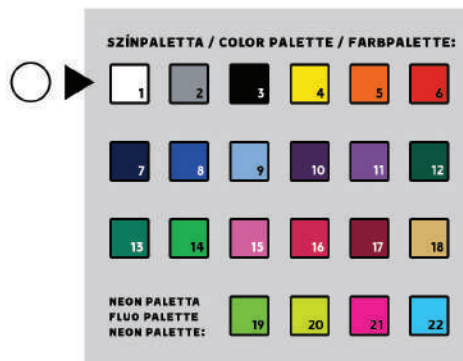

1 FEHÉR WHITE WEISS	2 SZÜRKE GRAY GRAU	3 FEKETE BLACK SCHWARZ	4 SÁRGA YELLOW GELB	5 NARANCS ORANGE ORANGE	6 PIROS RED ROT
7 SÖTÉTKÉK DARK BLUE DUNKELBLAU	8 KIRÁLYKÉK ROYAL BLUE KÖNIGSBLAU	9 VILÁGOSKÉK LIGHT BLUE HELLBLAU	10 SÖTÉTLILA DARK PURPLE DUNKELVIOLETT	11 LILA PURPLE LILA	12 SÖTÉTZÖLD DARK GREEN DUNKELGRÜN
13 ZÖLD GREEN GRÜN	14 VILÁGOSZÖLD LIGHT GREEN HELLGRÜN	15 RÓZSASZÍN PINK PINK	16 MAGENTA MAGENTA MAGENTA	17 BORDÓ CLARET BORDEAUXROT	18 ARANY GOLD GOLD
NEON PALETTA FLUO PALETTE NEON PALETTE:					
19 NEONZÖLD FLUO GREEN NEONGRÜN	20 NEONSÁRGA FLUO YELLOW NEONGELB	21 NEONPINK FLUO PINK NEONPINK	22 NEONKÉK FLUO BLUE NEONBLAU		

POWER TRAINING PANT:

CIKKSZÁM / CODE
ARTIKELNUMMER: Z907

TALENT TRAINING HALF ZIP

original
DESIGN 

EDZŐFELSŐ / TRAINING TOP / TRAINING TOP

CIKKSZÁM / CODE / ARTIKELNUMMER: Z9042

MÉRETEK / SIZE / GRÖSSE:

5XS / 4XS / 3XS / XXS / XS / S / M / L / XL / XXL / 3XL