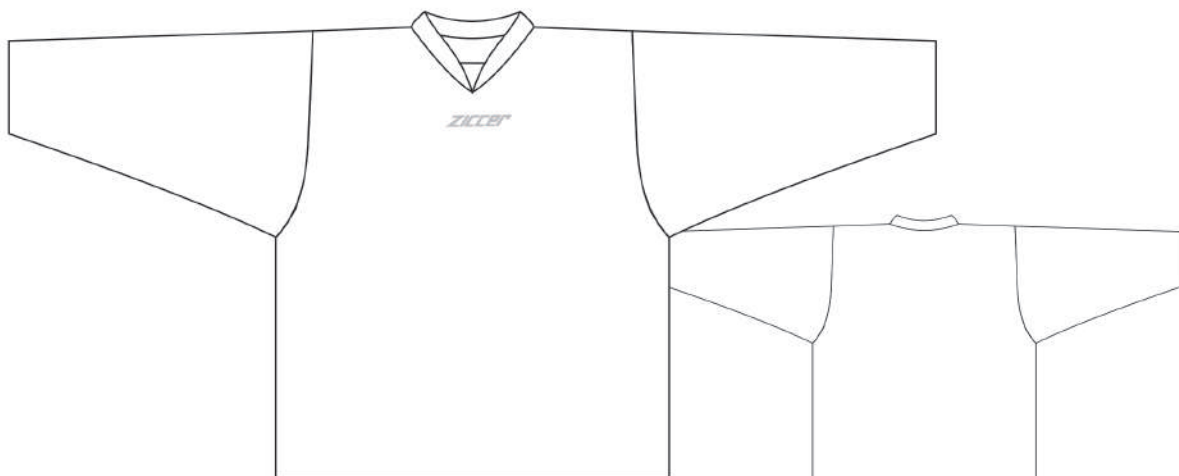

BEACH WOMAN PANTIE

CIKKSZÁM / CODE

ARTIKELNUMMER: Z918W

HOCKEY JERSEY

creative
DESIGN

JÉGKORONGOS MEZ / ICE HOCKEY JERSEY / EISHOCKEY TRIKOT

CIKKSZÁM / CODE / ARTIKELNUMMER: Z918

MÉRETEK / SIZE / GRÖSSE: