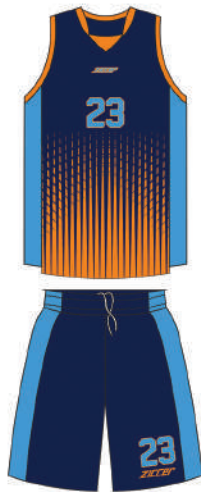

MÉRETEK / SIZE / GRÖSSE:
5XS / 4XS / 3XS / XXS / XS
S / M / L / XL / XXL / 3XL

DUNKER standard DESIGN

KOSÁRLABDA MEZ+NADRÁG / BASKETBALL JERSEY+SHORTS BASKETBALL TRIKOT+SHORTS

CIKKSZÁM / CODE / ARTIKELNUMMER: 7221