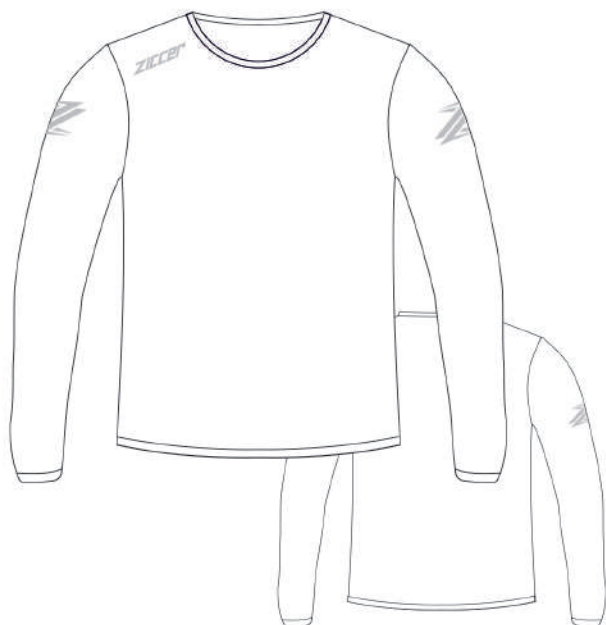

POWER TRAINING PANT:

CIKKSZÁM / CODE
ARTIKELNUMMER: Z907

POWER TRAINING O-NECK

creative
DESIGN

EDZŐFELSŐ / TRAINING TOP / TRAINING TOP

CIKKSZÁM / CODE / ARTIKELNUMMER: Z904

SZÍNPALETTA / COLOR PALETTE / FARBPALETTE: